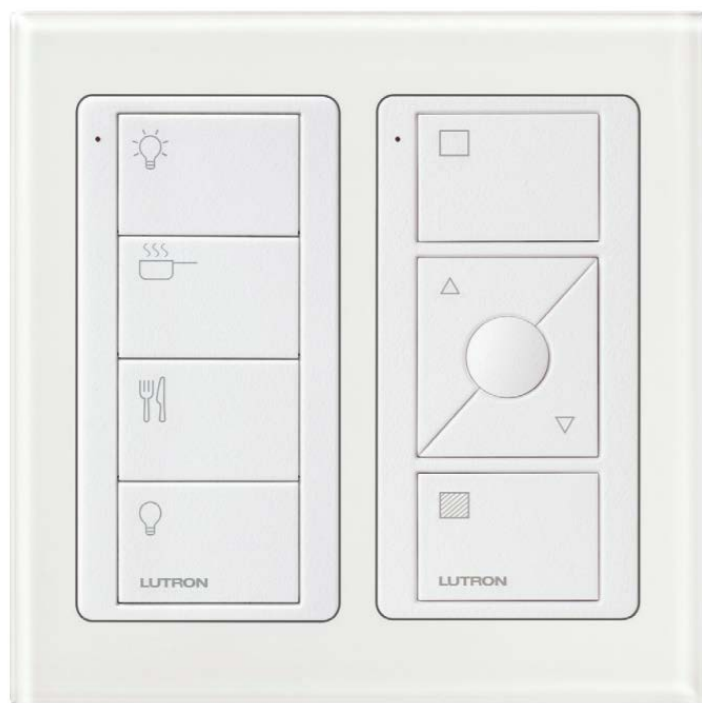

TOO «Global Quality Kazakhstan»
ул. Богенбай Батыра 137/12, г. Алматы, Казахстан
Тел: +7 727 272 87 00   Моб: +7 (701) 758 7206
Telegram: +998 94 070 2461
www.globalquality.kz e-mail: gq.info.kz@gmail.com