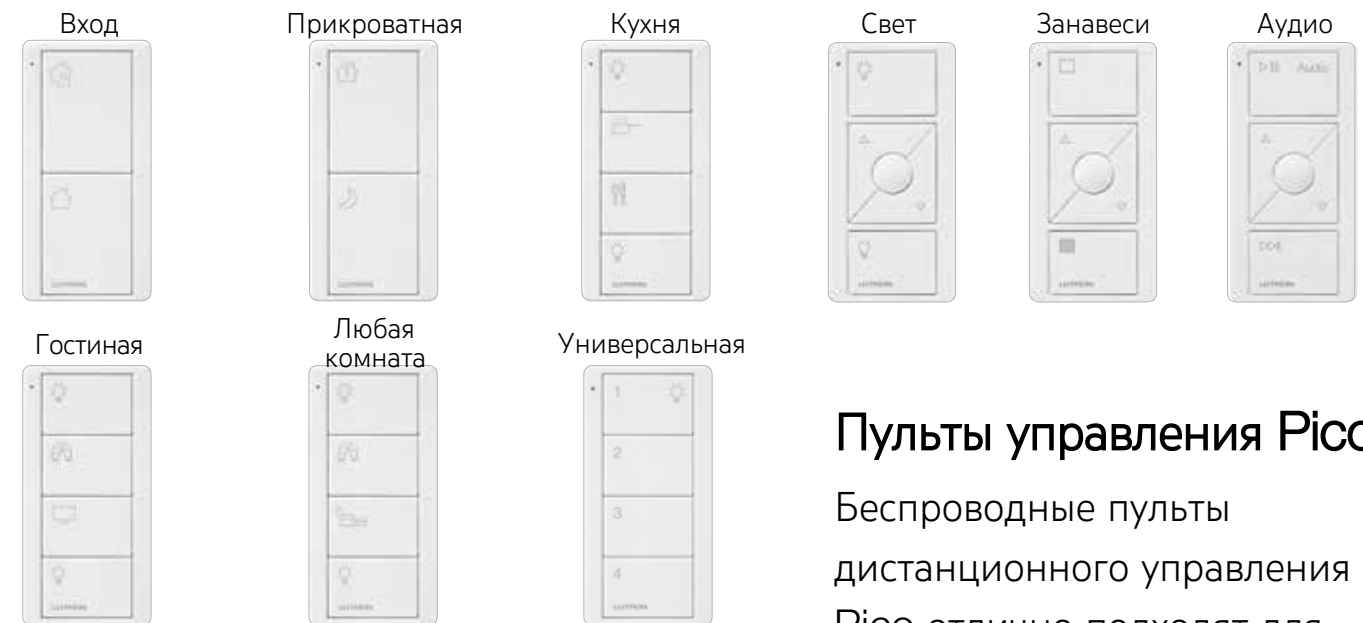

Пульты Pico с значками

Пульты Pico доступны с выгравированными общими сценами для типичных сценариев в доме. Вы можете настроить сценарии освещения на беспроводных кнопках Pico в соответствии со своими потребностями. Также Вы можете с легкостью поменять сценарии, когда захотите.