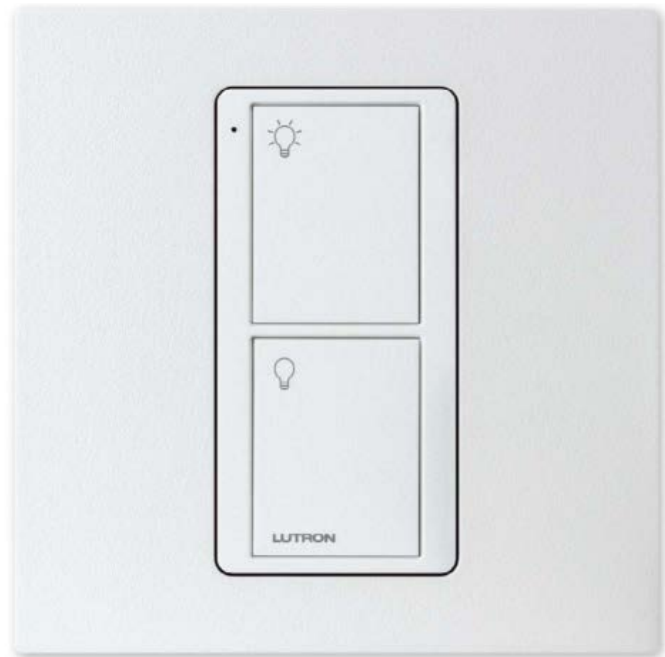

TOO «Global Quality Kazakhstan»
ул. Богенбай Батыра 137/12, г. Алматы, Казахстан
Тел: +7 727 272 87 00   Моб: +7 (701) 758 7206
Telegram: +998 94 070 2461
www.globalquality.kz e-mail: gq.info.kz@gmail.com