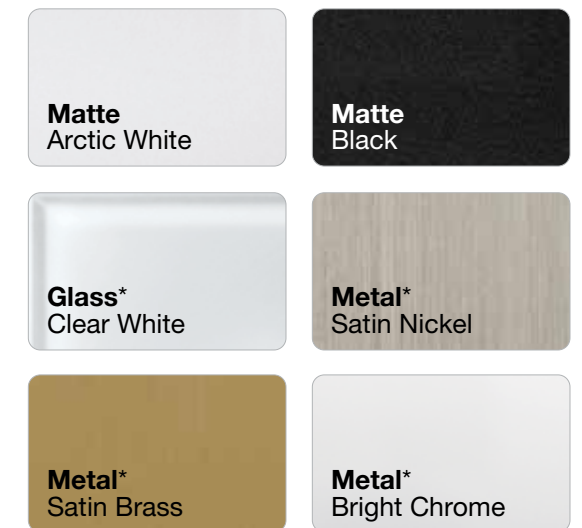

Цвета отделки

* только лицевая панель (кнопки доступны в черном или белом исполнении)