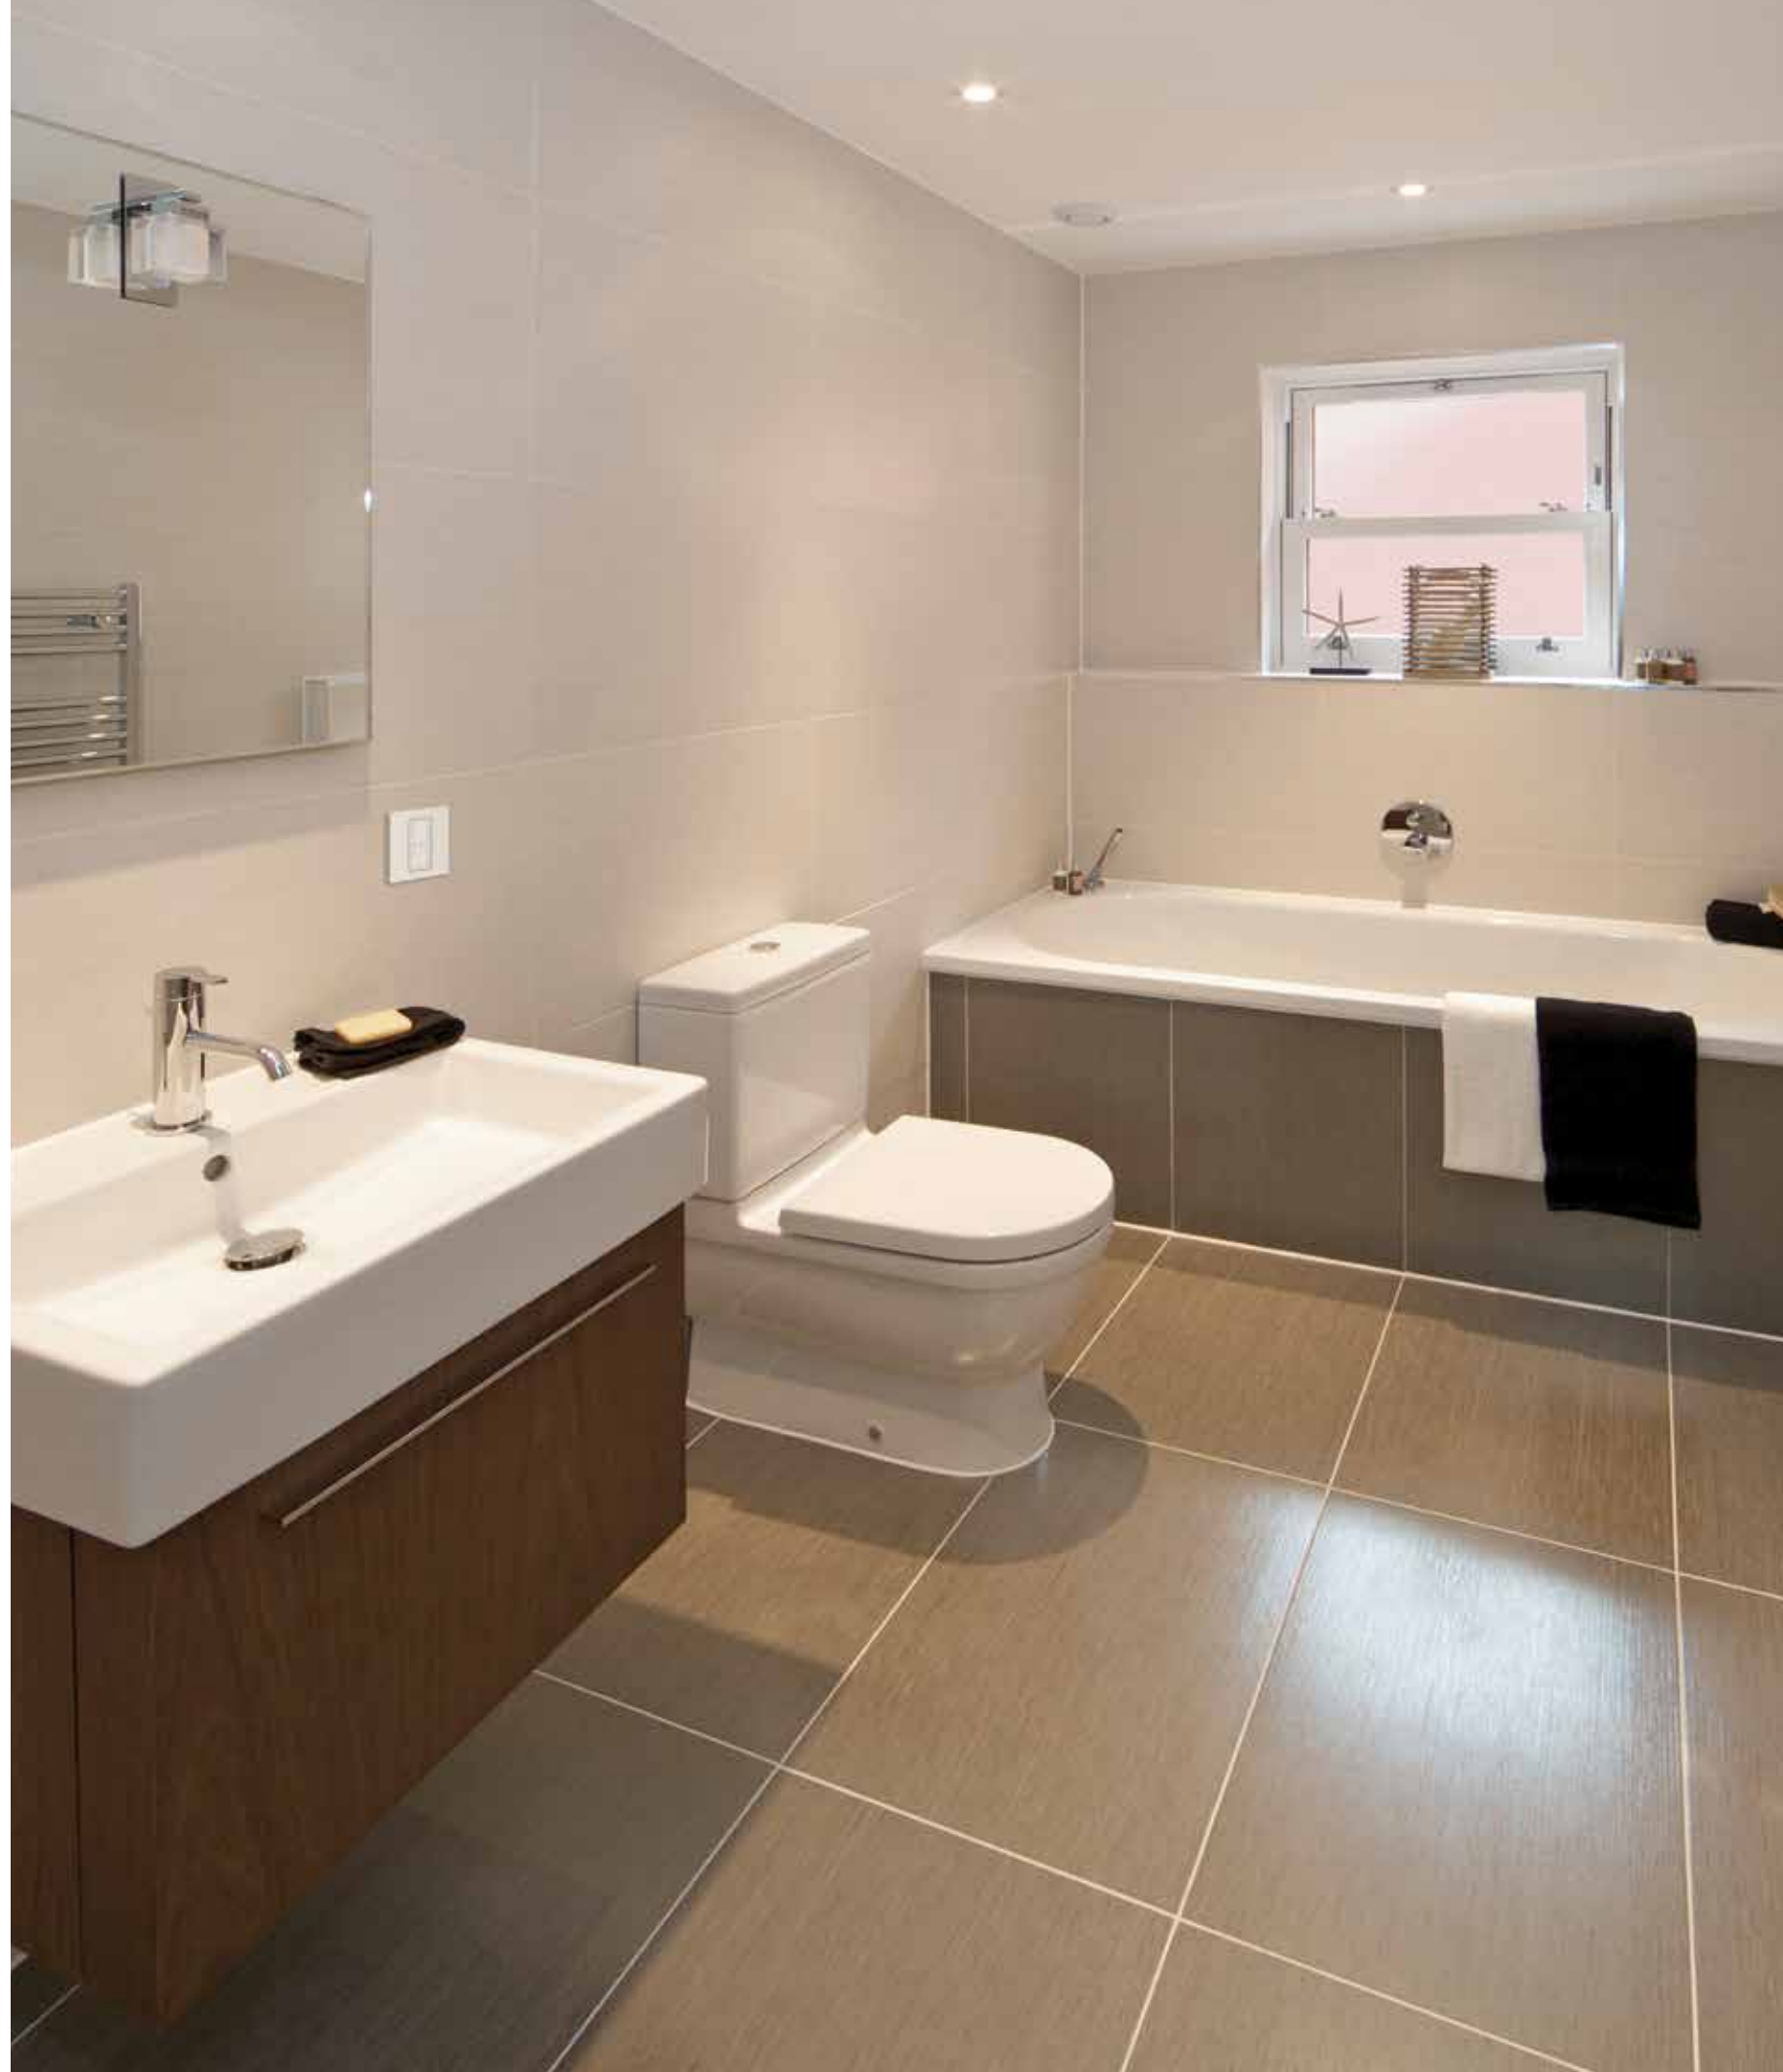

Установите выключатели там, где вы захотите
Для установки кнопок Рісо на стену, не нужно подводить провода и врезать подрозетник.

Расслабление или пробуждение

Наслаждайтесь ночной или утренней рутинной при идеальном свете. Дайте глазам отдохнуть вечером и постепенно взбодриться утром. Управляйте светом с дополнительных кнопок внутри комнаты